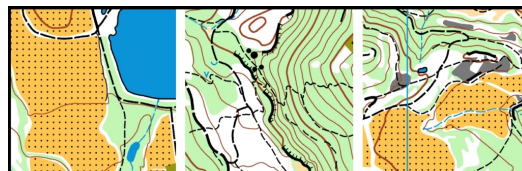

Informació tècnica

Avià/Casserres és un mapa de rogaine de gran extensió, que comprèn els límits municipals d'Avià, Casserres i part de Gironella. Escala 1:25000 i equidistància 10 m. El treball de camp es basa sobretot en la concreció de la xarxa de camins i les zones del voltant de les fites. Hi trobareu zones molt ràpides amb poc desnivell i molts camins i corriols, i altres zones més lentes pel fort desnivell.

Mostres del mapa d'aquest any: